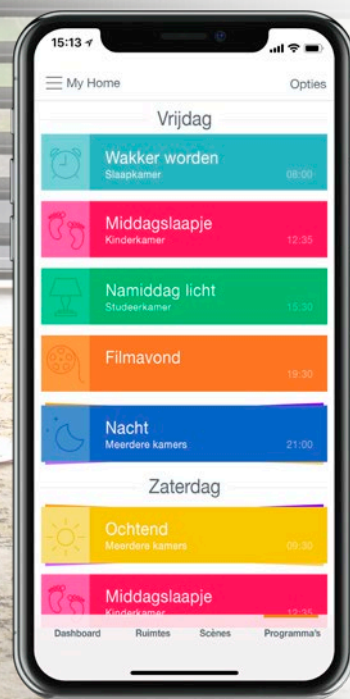

# PowerView® Motorisation

Smart shades that simplify your life

**Luxaflex®**

Lichtregulering, energie-efficiëntie, gemak -  
welkom bij PowerView® Motorisation.

# De belangrijkste kenmerken

## **Flexibele programmering**

Met de PowerView® App kun je gepersonaliseerde scènes creëren zodat de raamdecoratie beweegt naar de door jou ingestelde posities, op elk moment van de dag. Zonder dat je nog iets hoeft te doen. Van één enkel raam tot alle ramen in het hele huis.